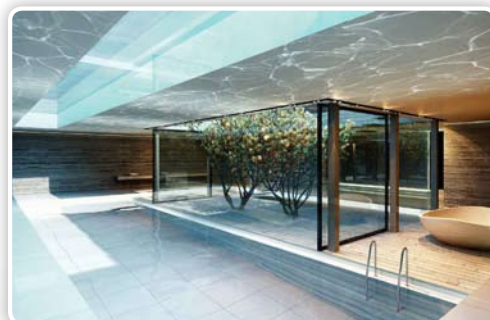

Vizualizace a ovládání jsou řešeny formou:

- TV menu
- dotykové panely
- iPhone, iPad