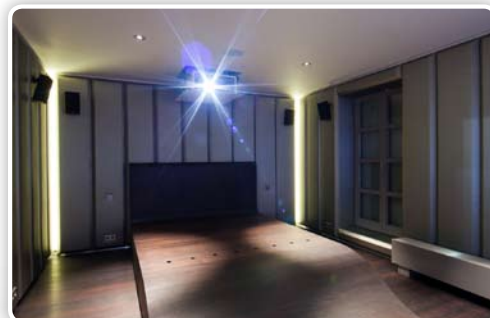

Vizualizace a ovládání budou řešeny formou:

- TV menu
- dotykové panely
- iPhone, iPad