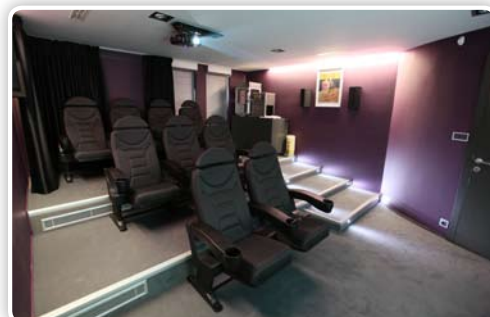

REFERENCE

Z BYTOVÉ VÝSTAVBY (VÝBĚR)

➤ Automatizace v bytech a rodinných domech

Byt – Praha Dejvice, cca 400 m²

(tento byt byl plně automatizován):

Kompletní projekt inteligentní elektroinstalace, včetně slaboproudu

Instalace slaboproudu – televizní a satelitní rozvody, elektronický zabezpečovací systém, strukturovaná kabeláž, automatizace, multimédia

Instalace silnoproudu (inteligentní) – kompletní elektroinstalace

Kompletní řízení a ovládání:

- všech osvětlení
- všech žaluzií a závěsů
- sauny a jacuzzi
- kinosálu
- vytápění a klimatizace
- 4 hudebních zón
- 6 multimediálních zón

Vizualizace a ovládání jsou řešeny formou:

- TV menu
- vestavěných dotykových panelů
- stolních dotykových panelů
- bezdrátových dotykových panelů
- ipod/iphone řešení